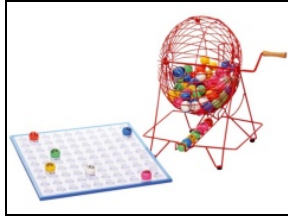

Hüpfburg „Abenteuerland“

Mietpreis: 99,00 € *

- große Hüpfburg mit vielen Spielmöglichkeiten
 - Größe: 5,60 m x 2,55 m x 1,90 m (17,1 m²)
 - max. Belastungsgewicht: 225 kg (5-6 Kinder)
 - inkl. 450 Watt Gebläse
- Gewicht: ca. 33 kg

Hüpfburg „Clown“

Mietpreis: 60,00 € *

- kleine Hüpfburg mit Mini-Rutsche, mit Netzen geschlossen
- Größe: 3,00 m x 3,25 m x 1,75 m (6,5 m²)
- max. Belastungsgewicht: 90 kg (2-3 Kinder)
- inkl. 330 Watt Gebläse
- Gewicht: ca. 16 kg

Bingo-Set

*Mietpreis: ab 20,00 € **

- großer Bingo-Korb (Größe: 48 x 48 x 48 cm) mit 90 Bingo-Kugeln
- Kontrollbrett zur Ablage der Bingokugeln
- Bingolose in verschiedenen Farben
- Kugelschreiber

Mega 4 gewinnt